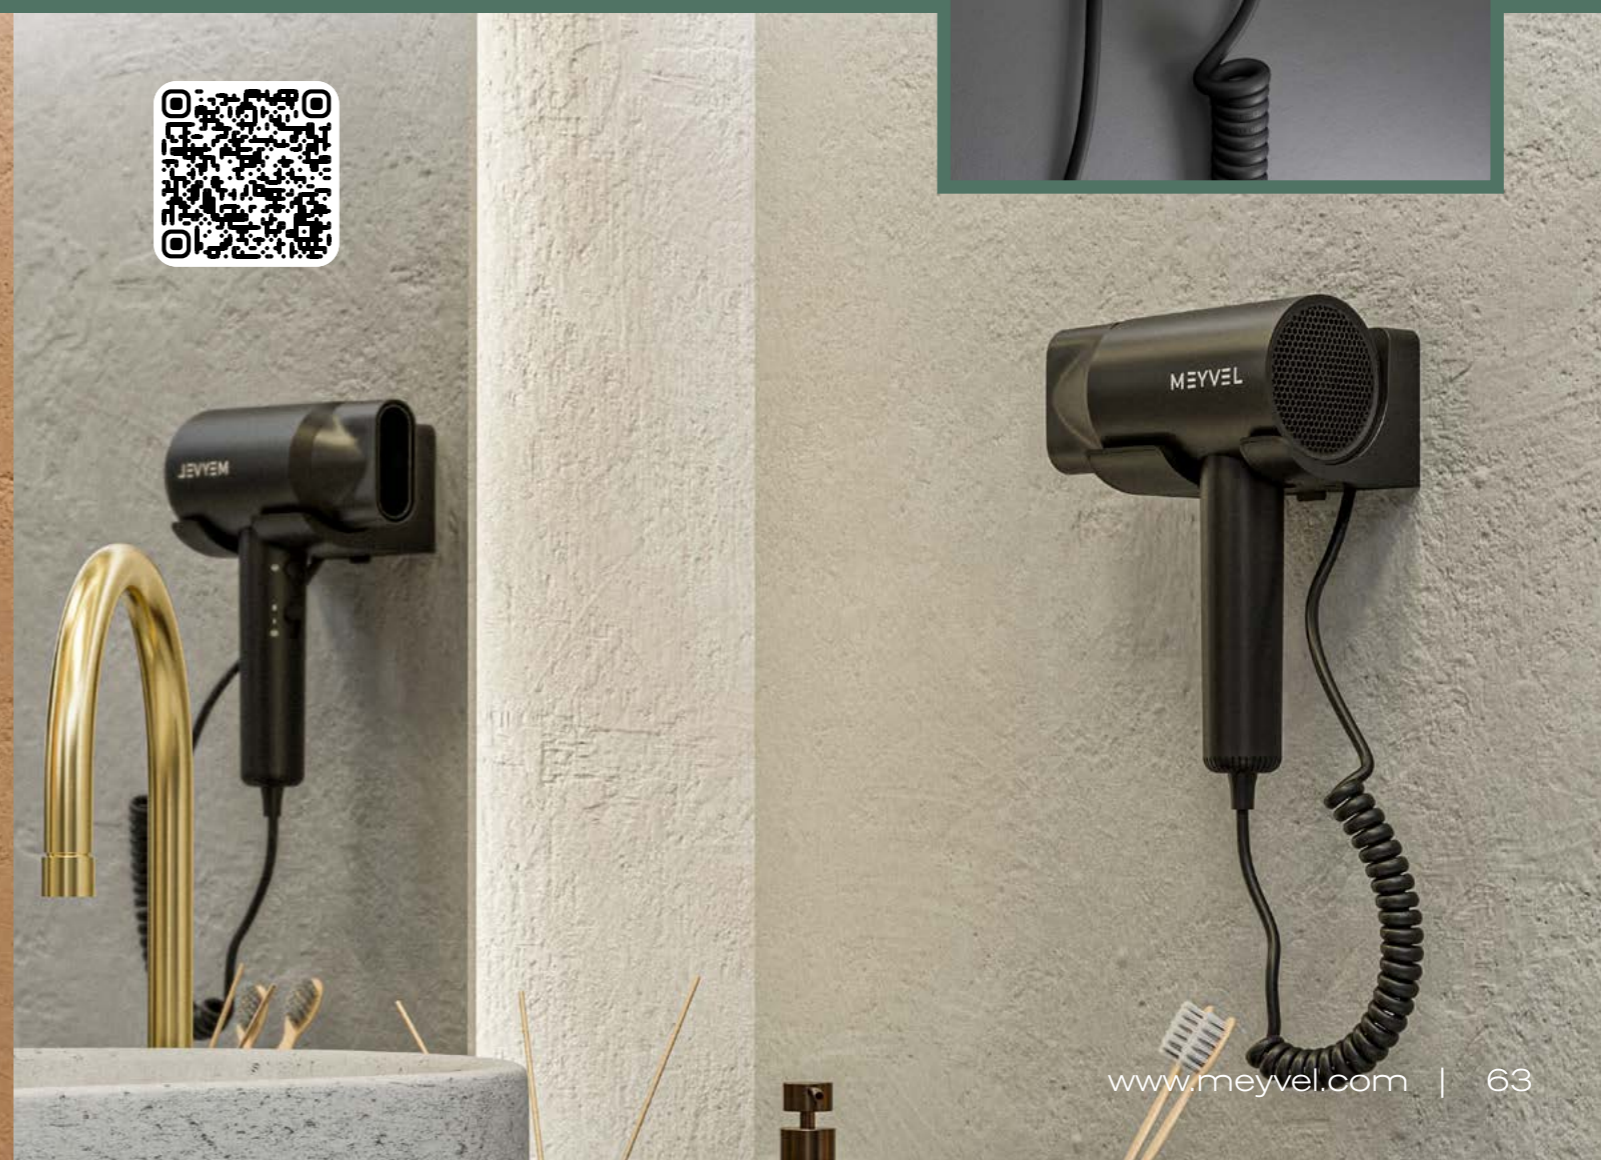

Особенности:

- матовый корпус;
- легкая установка фена;
- стильный дизайн;
- режим "холодный воздух";
- олеофобное покрытие.