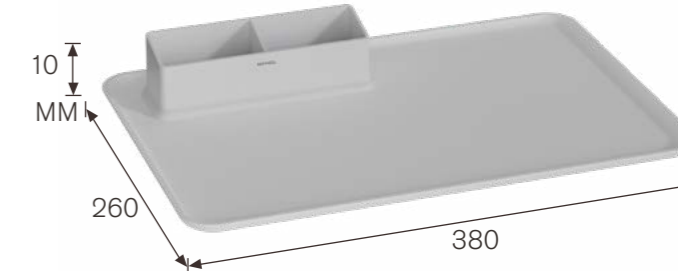

А-002 (Белый)

Материал: пластик

Цвет корпуса: чёрный

Олеофобное покрытие: да

Особенности:

- менажница в комплекте;
- крепкий пластиковый корпус;
- многофункциональность;
- стильный дизайн.

А-003 (Чёрный)

Материал: пластик