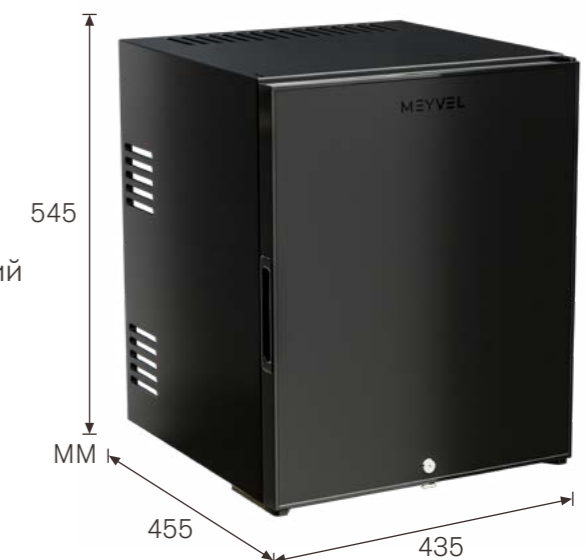

ММТ-60В

Объем: 60 л

Мощность: 63 Вт

Тип охлаждения: гибридный

Тип установки: встраиваемый/отдельностоящий

Температура: от +6°C до +8°C*

*При температуре окружающей среды 21°C