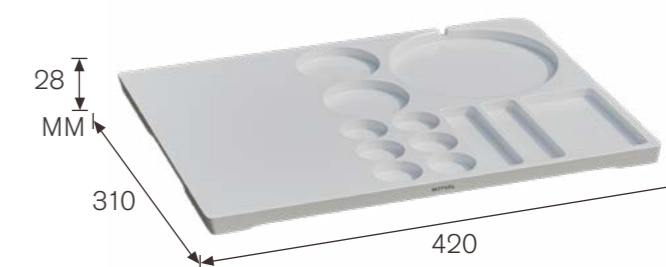

TES-02 (Белый)

Материал: меламин

Цвет корпуса: белый

Олеофобное покрытие: да

Особенности:

- стиль и функциональность;
- матовое покрытие;
- диаметр станции до 154 мм;
- прочный корпус.