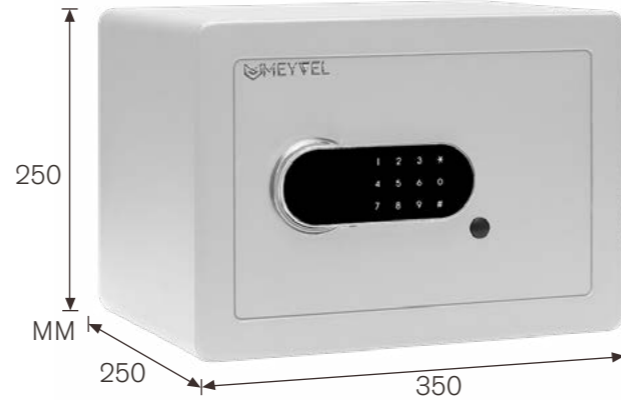

SF5-350-250 (Белый)

Объем: 16.18 л

Замок: электронный

Открывание: стандартное

Цвет корпуса: белый

Внутренние размеры: 248x347x188 мм

Тип установки: отдельностоящий/встраиваемый