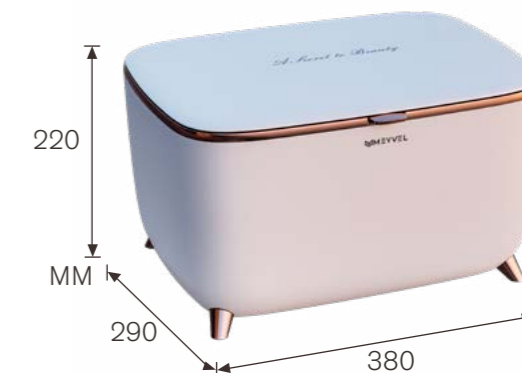

MB-09C3W

Объем: 9 л

Цвет корпуса: белый

Температура: от +10° до +18° C

Управление: автоматическое

Установка: отдельностоящая

Охлаждение: термоэлектрическое

Особенности: