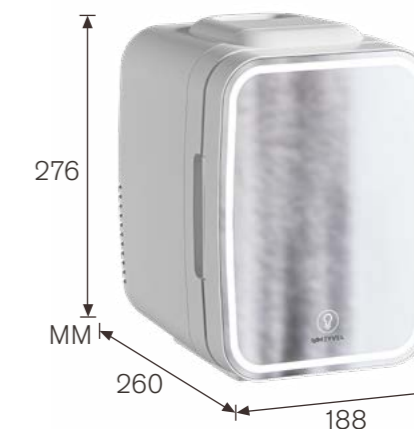

MB-04HC2W

Объем: 4 л

Цвет корпуса: белый

Температура охлаждения: от +6° до +8°C

Температура нагрева: от +45° до +55°C

Управление: автоматическое

Установка: отдельностоящая

Охлаждение: термоэлектрическое