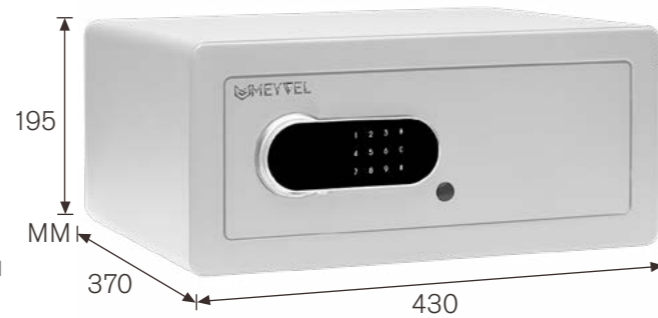

SF5-430-195 (Белый)

Объем: 25.74 л

Замок: электронный

Открывание: стандартное

Цвет корпуса: белый

Внутренние размеры: 192x427x314 мм

Тип установки: отдельностоящий/встраиваемый

Особенности: