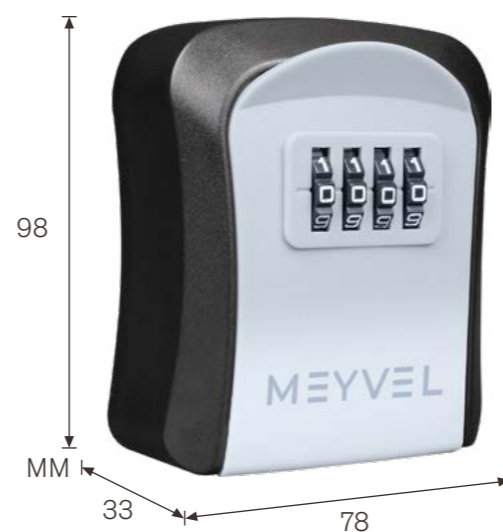

Замок: механический

Установка: настенная

Материал корпуса: ABS пластик

Внутренние размеры (ВхШхГ): 82x62x13 мм

Особенности:

- безопасное хранение ключей;
- прочный пластиковый корпус;
- универсальный цвет;
- механические кодовый замок.