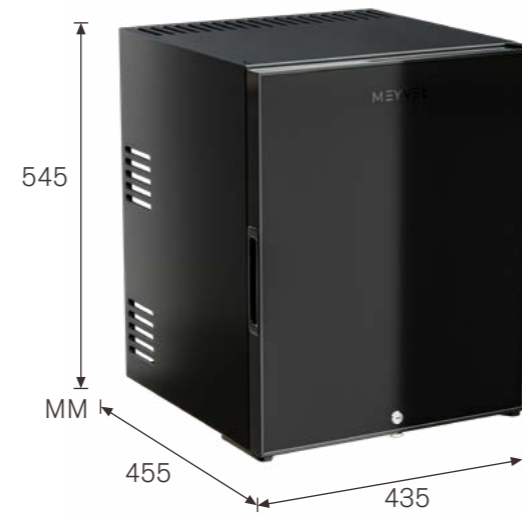

ММА-38В

Объем: 38 л

Мощность: 60 Вт

Тип охлаждения: абсорбционный

Тип установки: встраиваемый/отдельностоящий

Температура: от 6°C до +11°C