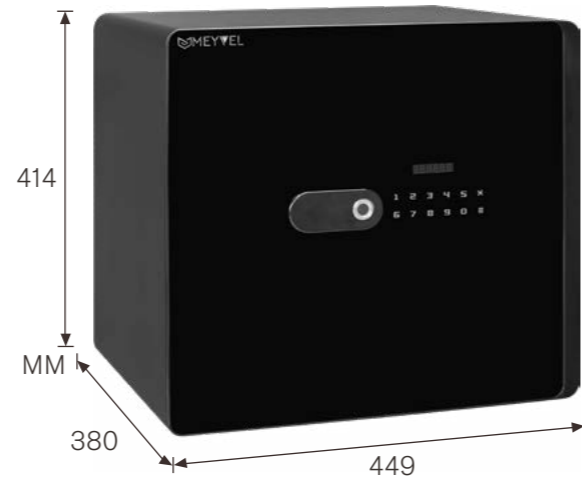

SF10-450-200-Выдвижной

Объем: 15.7 л

Замок: электронный

Открывание: выкатное

Цвет корпуса: чёрный

Внутренние размеры: 153x380x270 мм

Тип установки: встраиваемый

Особенности:

SF11-449-402

Объем: 54.8 л

Замок: электронный

Открывание: стандартное

Цвет корпуса: чёрный

Внутренние размеры: 402x433x315 мм

Тип установки: отдельностоящий/встраиваемый

Особенности:

- крепление сейфа;
- идеален для отеля и дома;
- сенсорная клавиатура с возможностью открытия кодом (4-6 цифр), мастер-кодом (6 цифр), **отпечатком пальца** или механическим ключом (доп. защита);
- вместимость для ноутбука до 17";
- в комплекте идёт удобный коврик.