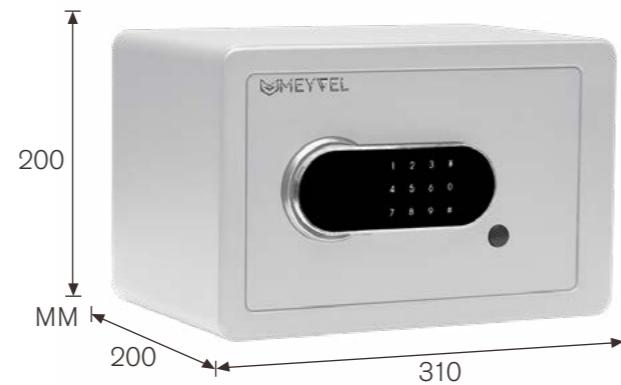

SF5-310-200 (Белый)

Объем: 8.34 л

Замок: электронный

Открывание: стандартное

Цвет корпуса: белый

Внутренние размеры: 197x307x138 мм

Тип установки: отдельностоящий/встраиваемый

Особенности: