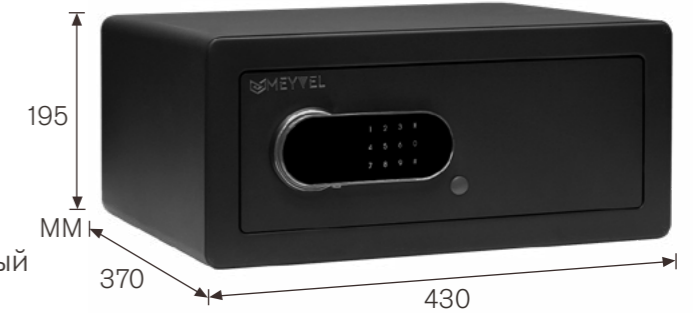

SF5-430-195

Объем: 25.74 л

Замок: электронный

Открывание: стандартное

Цвет корпуса: чёрный

Внутренние размеры: 192x427x314 мм

Тип установки: отдельностоящий/встраиваемый

Особенности: