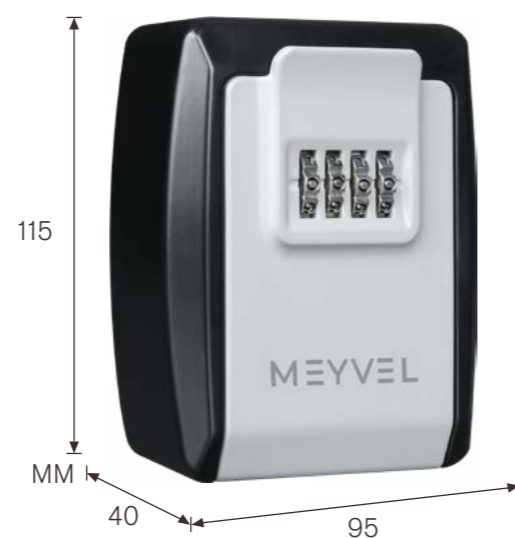

Замок: механический

Установка: настенная

Материал корпуса: ABS пластик

Внутренние размеры (ВхШхГ): 82x62x13 мм

Особенности:

- безопасное хранение ключей;
- прочный пластиковый корпус;
- универсальный цвет;
- механические кодовый замок.

SF14-L1 (Серый)

Замок: механический

Установка: настенная

Материал корпуса: PVC пластик

Внутренние размеры (ВхШхГ): 90x80x17 мм

Особенности:

- безопасное хранение ключей;
- прочный пластиковый корпус;
- универсальный цвет;
- механические кодовый замок.

SF15-XL1 (Серый)

Замок: механический

Установка: настенная

Материал корпуса: металл

Внутренние размеры (ВхШхГ): 95x85x17 мм

Особенности:

- безопасное хранение ключей;
- прочный металлический корпус;
- универсальный цвет;
- механические кодовый замок.