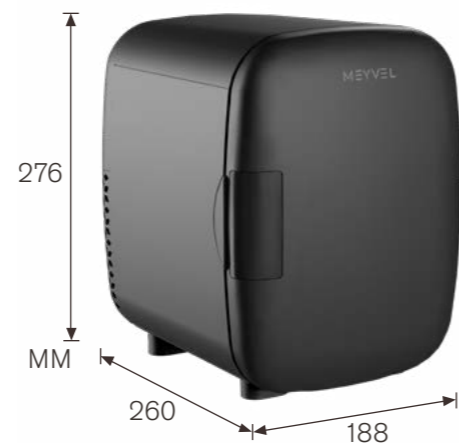

- автоматический контроль температуры;
- практически бесшумная работа;
- матовое покрытие.

MB-04C4B**Объем:** 4 л**Цвет корпуса:** черный**Температура:** до +7° при 220В / до +17° при 5В**Управление:** автоматическое**Установка:** отдельностоящая**Охлаждение:** термоэлектрическое**Особенности:**