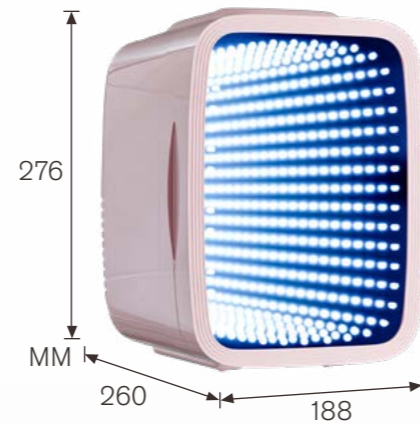

MD-04C3P-RGB

Объем: 4 л

Цвет корпуса: розовый

Температура охлаждения: от +5°C

Температура нагрева: от +45° до +55°C

Управление: автоматическое

Установка: отдельностоящая

Охлаждение: термоэлектрическое

Особенности:

- хранение "горячих" уходовых средств;
- 6 видов подсветки с погружением;
- тихая работа.

Лимитированная серия

- Наша оклейка устойчива к перепадам температур и годами сохраняет безупречный вид.