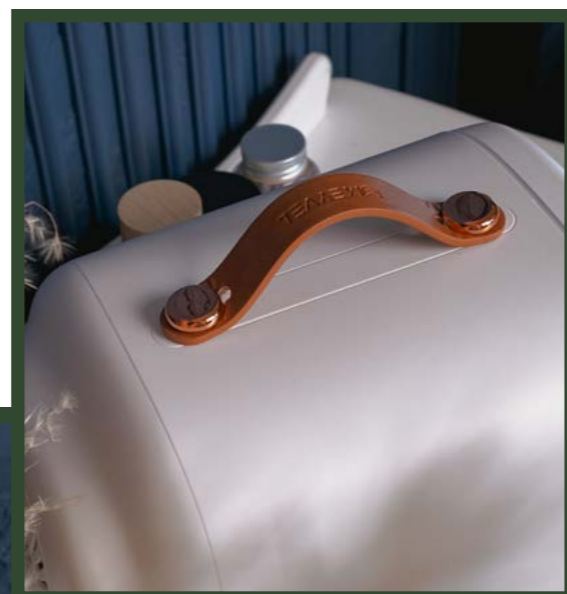

- хранение "горячих" уходовых средств;
- функция нагрева;
- тихая работа;
- экономичное использования электроэнергии;
- удобная кожаная ручка.

**MB-04HC2W****Объем:** 4 л**Цвет корпуса:** белый**Температура охлаждения:** от +6° до +8°C**Температура нагрева:** от +45° до +55°C**Управление:** автоматическое**Установка:** отдельностоящая**Охлаждение:** термоэлектрическое**Особенности:**