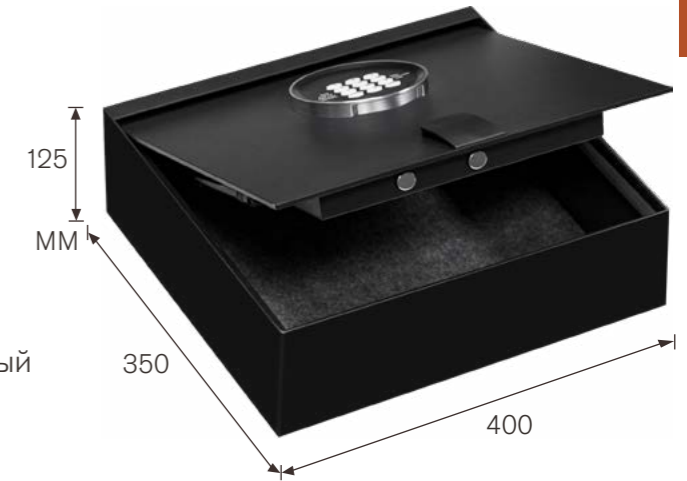

SF4-400-125-Верхний

Объем: 9 л

Замок: электронный

Открывание: верхнее

Цвет корпуса: чёрный

Внутренние размеры: 66x395x345 мм

Тип установки: отдельностоящий/встраиваемый

Особенности: