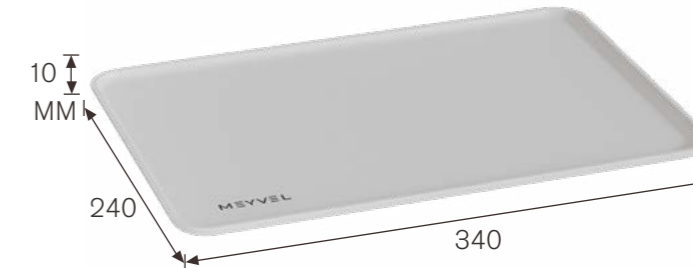

А-003 (Белый)

Материал: пластик

Цвет корпуса: белый

Олеофобное покрытие: да

Особенности:

- менажница в комплекте;
- крепкий пластиковый корпус;
- многофункциональность;
- стильный дизайн.