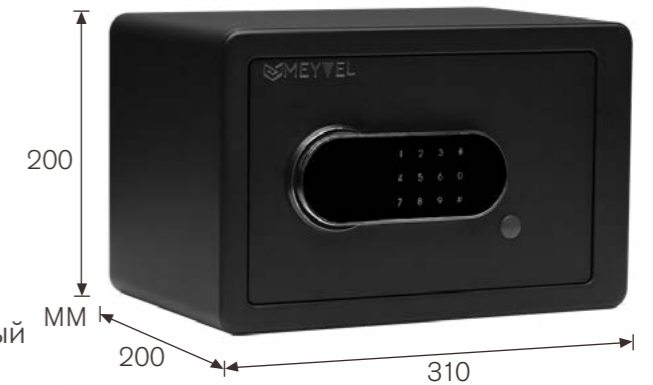

SF5-310-200

Объем: 8.34 л

Замок: электронный

Открывание: стандартное

Цвет корпуса: чёрный

Внутренние размеры: 197x307x138 мм

Тип установки: отдельностоящий/встраиваемый

Особенности: