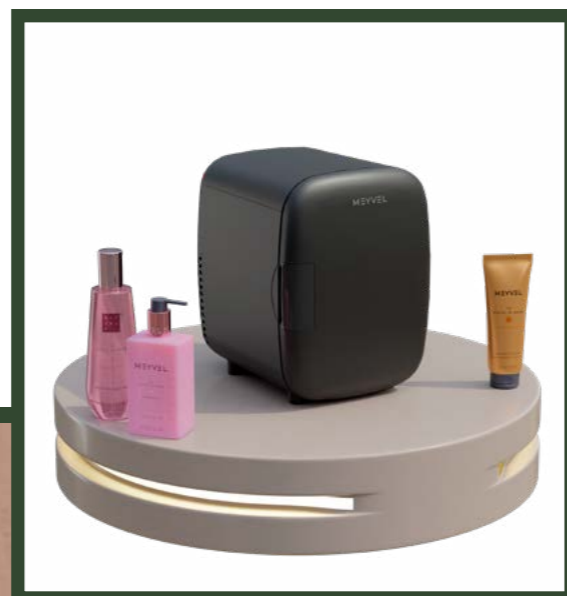

Особенности:

- автоматический контроль температуры;
- практически бесшумная работа;
- матовое покрытие.