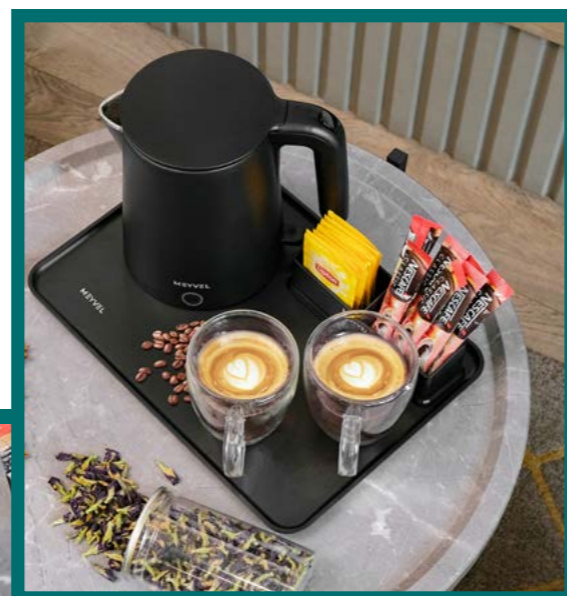

Особенности:

- стиль и функциональность;
- матовое покрытие;
- диаметр станции до 154 мм;
- прочный корпус.

А-002 (Чёрный)

Материал: пластик

Цвет корпуса: чёрный

Олеофобное покрытие: да

Особенности:

- менажница в комплекте;
- крепкий пластиковый корпус;
- многофункциональность;
- стильный дизайн.