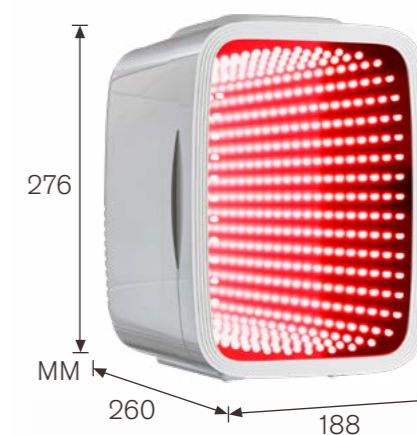

Особенности:

- хранение "горячих" уходовых средств;
- 6 видов подсветки с погружением;
- тихая работа.