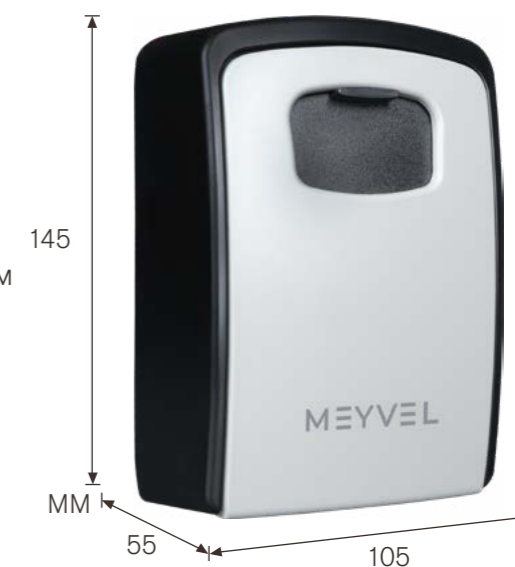

SF15-XL1 (Серый)

Замок: механический

Установка: настенная

Материал корпуса: металл

Внутренние размеры (ВхШхГ): 95x85x17 мм

Особенности:

- безопасное хранение ключей;
- прочный металлический корпус;
- универсальный цвет;
- механические кодовый замок.

SF16-XXL1 (Серый)

Замок: механический

Установка: настенная

Материал корпуса: металл

Внутренние размеры (ВхШхГ): 120x82x35 мм

Особенности:

- безопасное хранение ключей;
- прочный металлический корпус;
- универсальный цвет;
- механические кодовый замок.