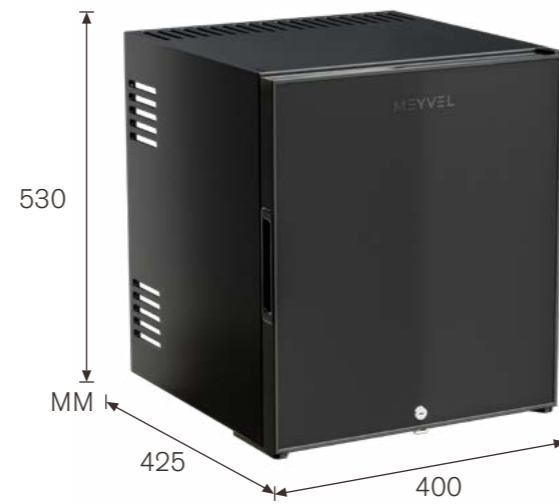

ММА-30В

Объем: 30 л

Мощность: 60 Вт

Тип охлаждения: абсорбционный

Тип установки: встраиваемый/отдельностоящий

Температура: от 6°C до +11°C