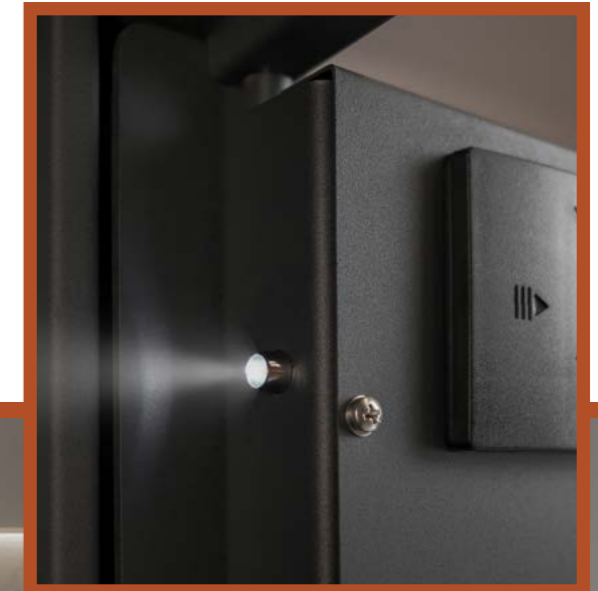

- крепление сейфа;
- идеален для отеля и дома;
- электронная клавиатура с возможностью открытия кодом (3-6 цифр), мастер-кодом (6 цифр) или механическим ключом (доп. защита);
- вместимость для ноутбука до 17";
- оповещение о разряде батареи;
- в комплекте идёт удобный коврик.