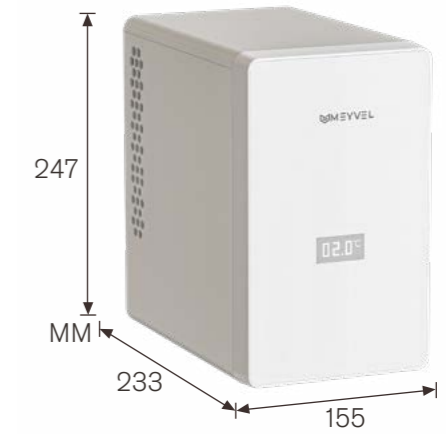

MB-03C1W

Объем: 2,5 л

Цвет корпуса: белый

Температура: до +10° C

Управление: автоматическое

Установка: отдельностоящая

Охлаждение: термоэлектрическое