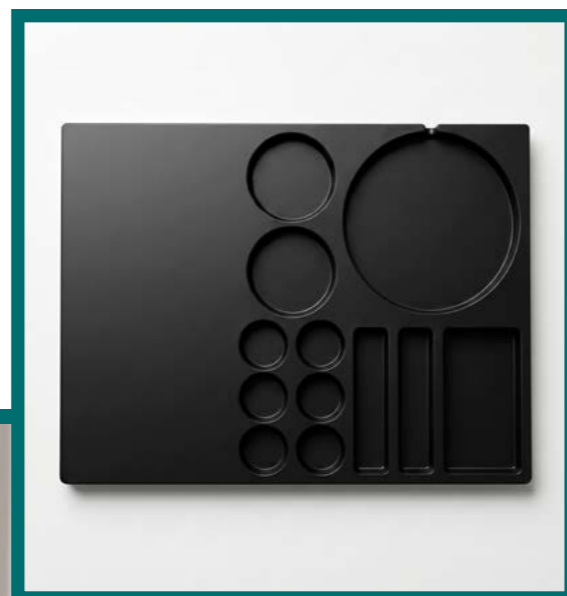

TES-02 (Чёрный)

Материал: меламин

Цвет корпуса: чёрный

Олеофобное покрытие: да

Особенности:

- стиль и функциональность;
- матовое покрытие;
- диаметр станции до 154 мм;
- прочный корпус.