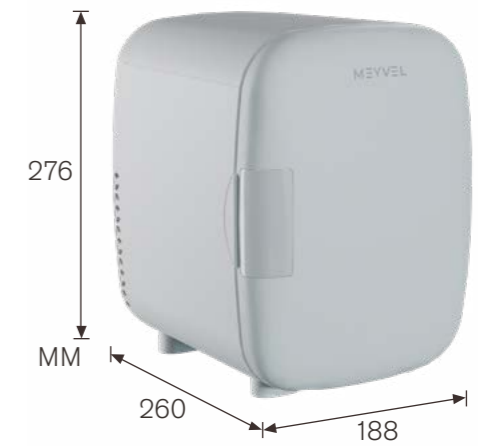

Особенности:

- автоматический контроль температуры;
- практически бесшумная работа;
- матовое покрытие.