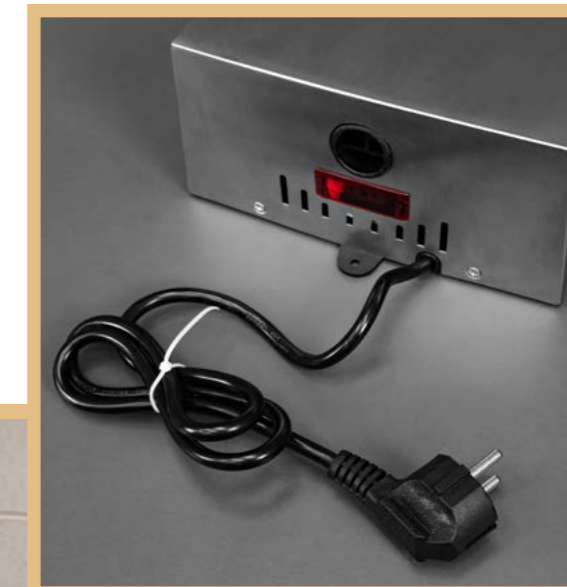

Особенности:

- автоматическое включение и отключение;
- стальной корпус;
- антивандальная защита;
- фильтр HEPA;
- скорость потока воздуха 324 км/ч;
- бесконтактная активация предотвращает попадание бактерий на руки.