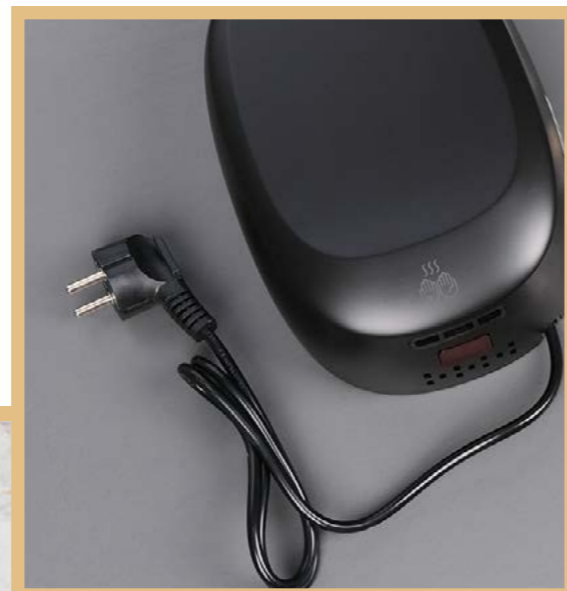

Особенности:

- автоматическое включение и отключение;
- высокоскоростная;
- антивандальная защита;
- фильтр HEPA;
- скорость потока воздуха 288 км/ч;
- бесконтактная активация предотвращает попадание бактерий на руки.