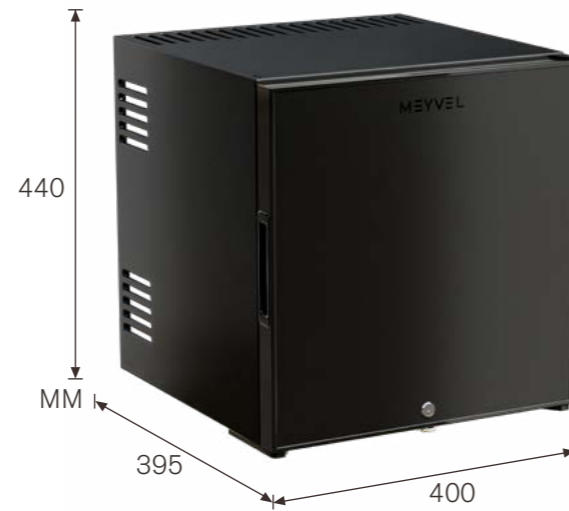

ММА-28В

Объем: 28 л

Мощность: 60 Вт

Тип охлаждения: абсорбционный

Тип установки: встраиваемый/отдельностоящий

Температура: от 6°C до +11°C