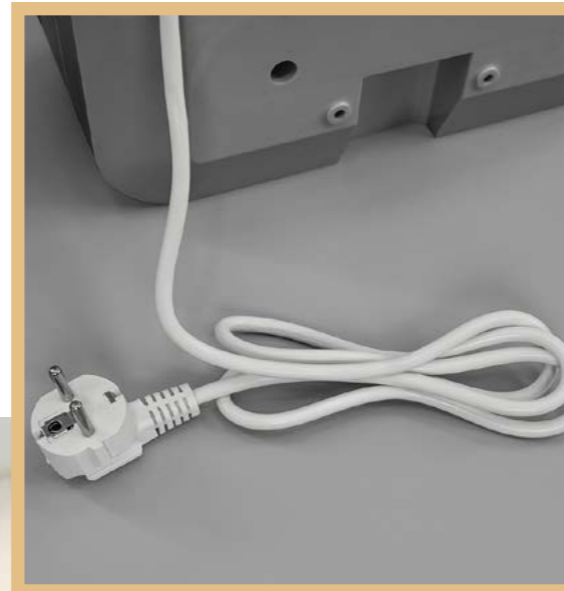

Особенности:

- автоматическое включение и отключение;
- высокоскоростная;
- антивандальная защита;
- фильтр HEPA;
- скорость потока воздуха 396 км/ч;
- бесконтактная активация предотвращает попадание бактерий на руки.