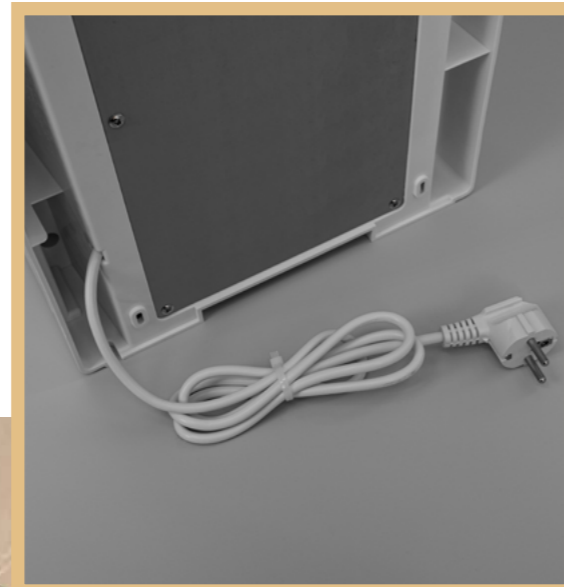

Особенности:

- автоматическое включение и отключение;
- высокоскоростная;
- антивандальная защита;
- фильтр HEPA;
- скорость потока воздуха 367 км/ч;
- бесконтактная активация предотвращает попадание бактерий на руки.