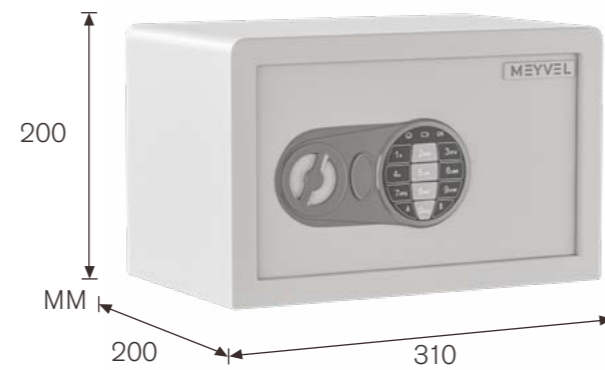

SF1-310-200 (Белый)

Объем: 8.2 л

Замок: электронный

Открывание: стандартное

Цвет корпуса: белый

Внутренние размеры: 193x303x146 мм

Тип установки: отдельностоящий/встраиваемый

Особенности: