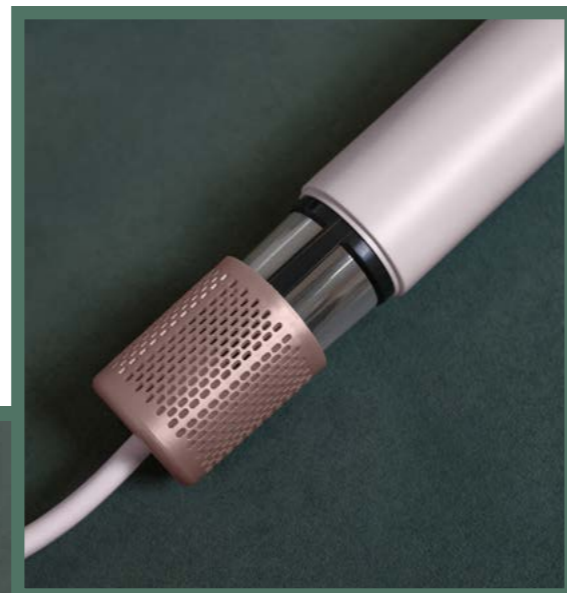

Особенности:

- ионизация;
- три температурных режима;
- эстетический дизайн;
- съёмная насадка;
- олеофобное покрытие.