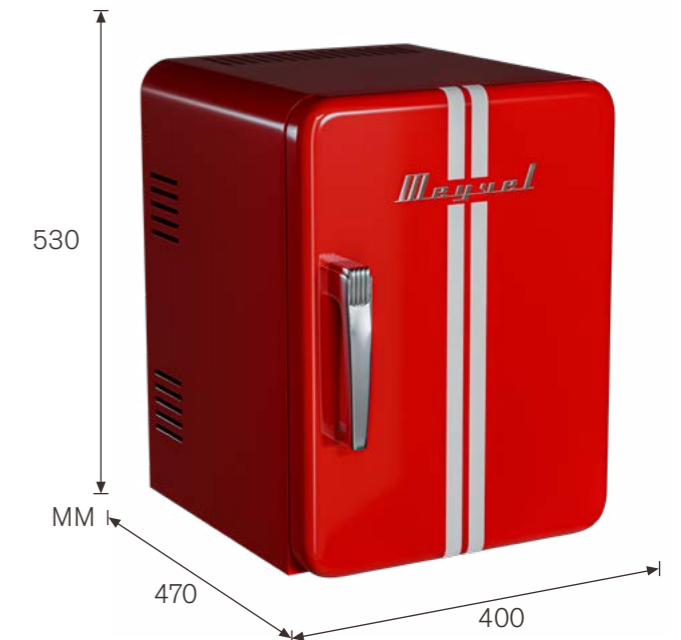

СОВРЕМЕННЫЙ ДИЗАЙН

ТЕХНОЛОГИЧНОСТЬ

ФУНКЦИОНАЛЬНОСТЬ

ММТ-30VR

Объем: 30 л

Мощность: 63 Вт

Тип охлаждения: гибридный

Тип установки: отдельностоящий

Температура: от 0°C до +10°C

Особенности:

- стильный ретро-дизайн в красном цвете;
- автоматическая разморозка;
- бесшумный;
- съемная полка.

ММТ-ВЫДВИЖНОЙ45В

Объем: 58 л

Мощность: 28 Вт

Тип охлаждения: гибридный