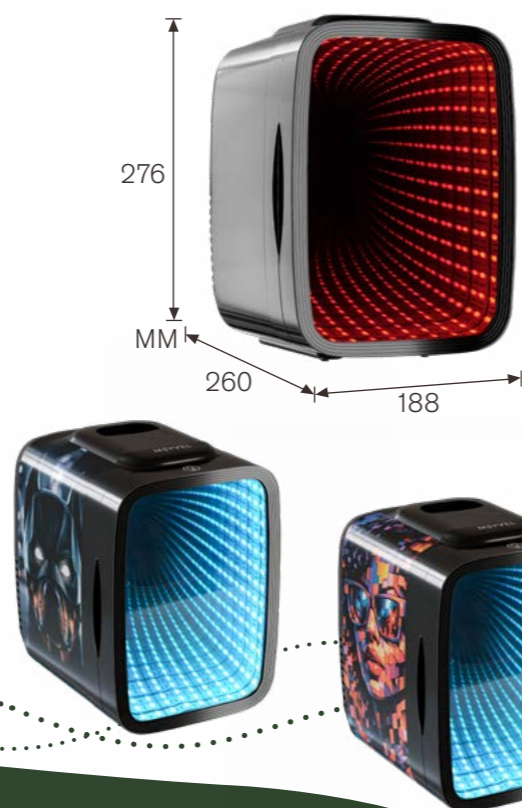

MD-04C3B-RGB

Объём: 4 л

Цвет корпуса: чёрный

Температура охлаждения: от +5°C

Температура нагрева: от +45° до +55°C

Управление: автоматическое

Установка: отдельностоящая

Охлаждение: термоэлектрическое

Особенности:

- хранение "горячих" уходовых средств;
- 6 видов подсветки с погружением;
- тихая работа.