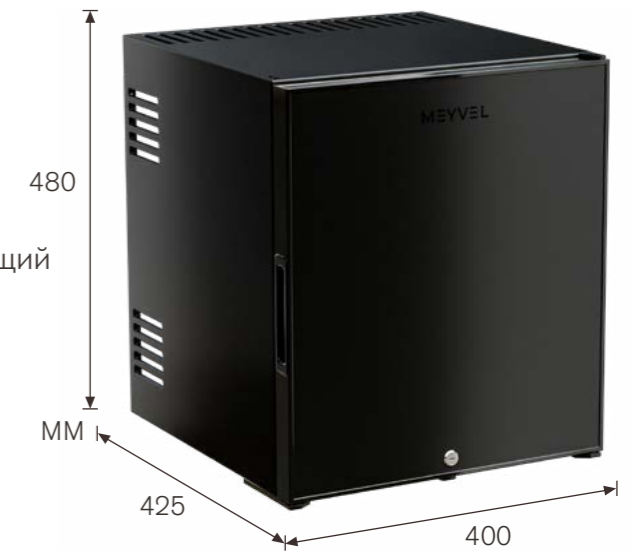

ММТ-30В

Объем: 30 л

Мощность: 63 Вт

Тип охлаждения: гибридный

Тип установки: встраиваемый/отдельностоящий

Температура: от +4°C до +11°C*

*При температуре окружающей среды 21°C

Особенности:

- перенавешиваемая дверь;
- автоматическая разморозка;
- дверь с матовым стеклом;
- рассчитан на интенсивную ежедневную эксплуатацию.

ММТ-30ВГ**Объем:** 30 л**Мощность:** 63 Вт**Тип охлаждения:** гибридный**Тип установки:** встраиваемый/отдельностоящий**Температура:** от 8°C до +11°C*