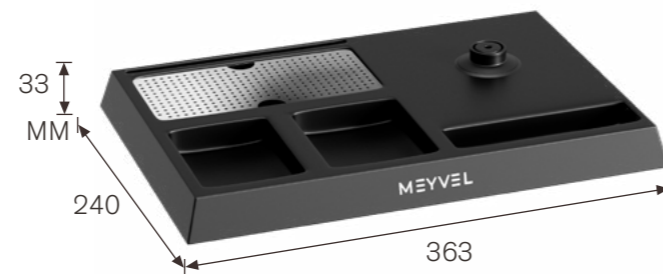

TES-01 (Чёрный)

Материал: пластик

Цвет корпуса: чёрный

Олеофобное покрытие: да

Особенности:

- стиль и функциональность;
- матовое покрытие;
- совместима со всеми чайниками MEYVEL;
- прочный корпус.

TES-01 (Белый)