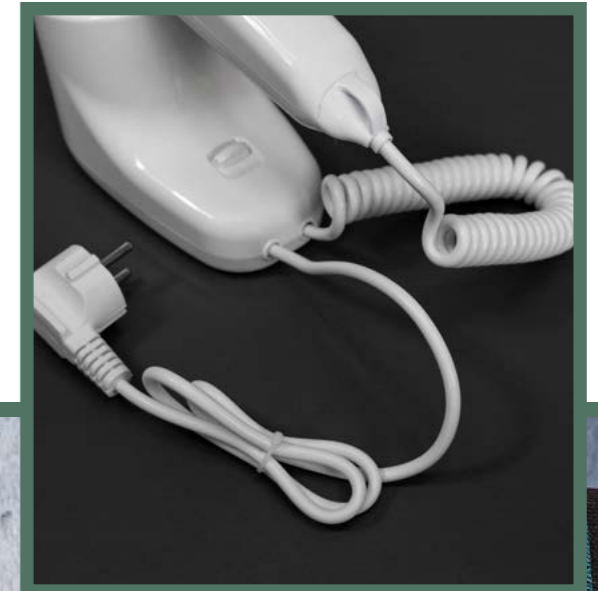

Особенности:

- встроенная защита от перегрева;
- легкая установка фена;
- минималистичный дизайн;
- корпус из качественного ABS-пластика устойчив к механическим повреждениям.