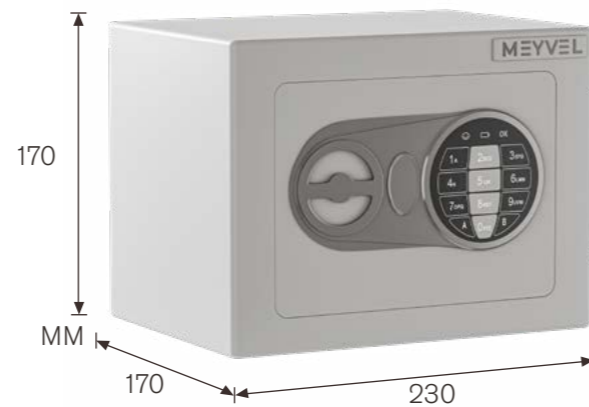

SF1-230-170 (Белый)

Объем: 4.2 л

Замок: электронный

Открывание: стандартное

Цвет корпуса: белый

Внутренние размеры: 163x223x116 мм

Тип установки: отдельностоящий/встраиваемый

Особенности: