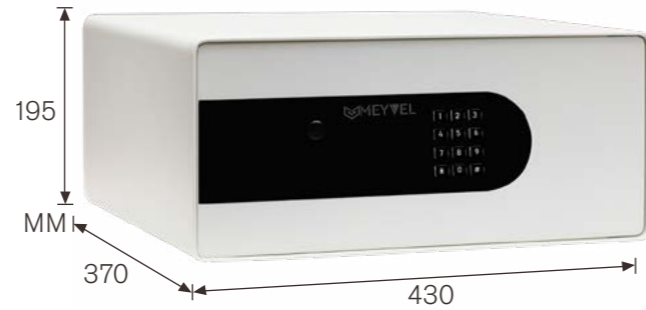

SF8-430-195 (Белый)

Объем: 26.23 л

Замок: электронный

Открывание: стандартное

Цвет корпуса: белый

Внутренние размеры: 192x427x320 мм

Тип установки: отдельностоящий/встраиваемый

Особенности: