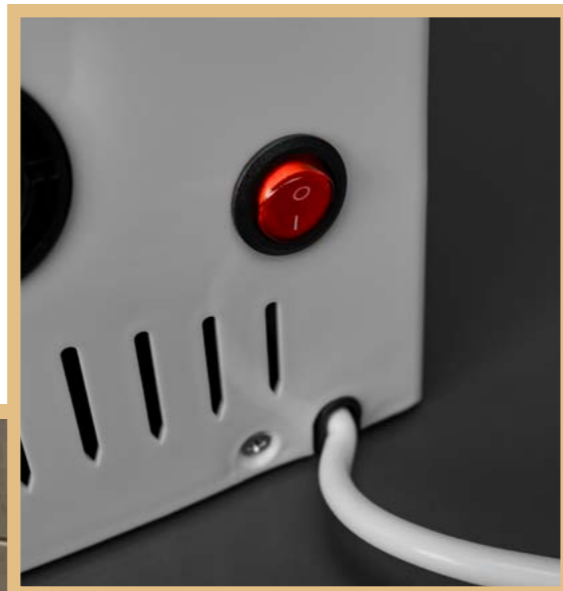

Особенности:

- автоматическое включение и отключение;
- антивандальная защита;
- скорость потока воздуха 126 км/ч;
- бесконтактная активация предотвращает попадание бактерий на руки.